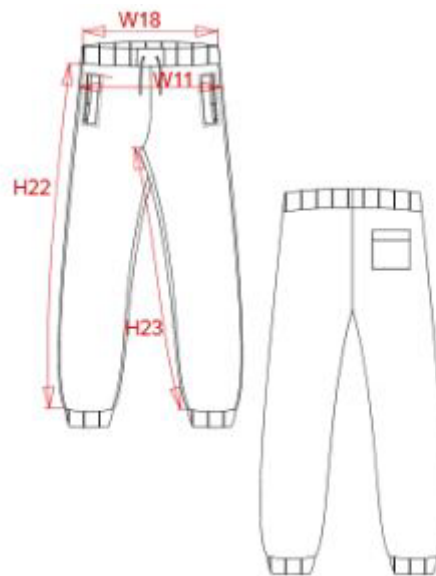

Jogging KARIBAN Mixte

Grille de Tailles

MEASUREMENT									
Description	XS	S	M	L	XL	2XL	3XL	4XL	
W18 1/2 taille élastiquée / 1/2 elasticated waistband	28	31	34	37	40	43	47	51	
W11 1/2 bassin / 1/2 hip width	46	49	52	55	58	61	65	69	
H22 Longueur côté sans ceinture et BC bas / Side leg length without waistband and rib bottom	94	96	98	100	102	104	106,25	108,50	
H23 Longueur entrejambe sans ceinture et BC bas / Inside leg length without waistband and rib bottom	74,75	76	77,30	78,60	79,85	81,15	82,45	83,75	